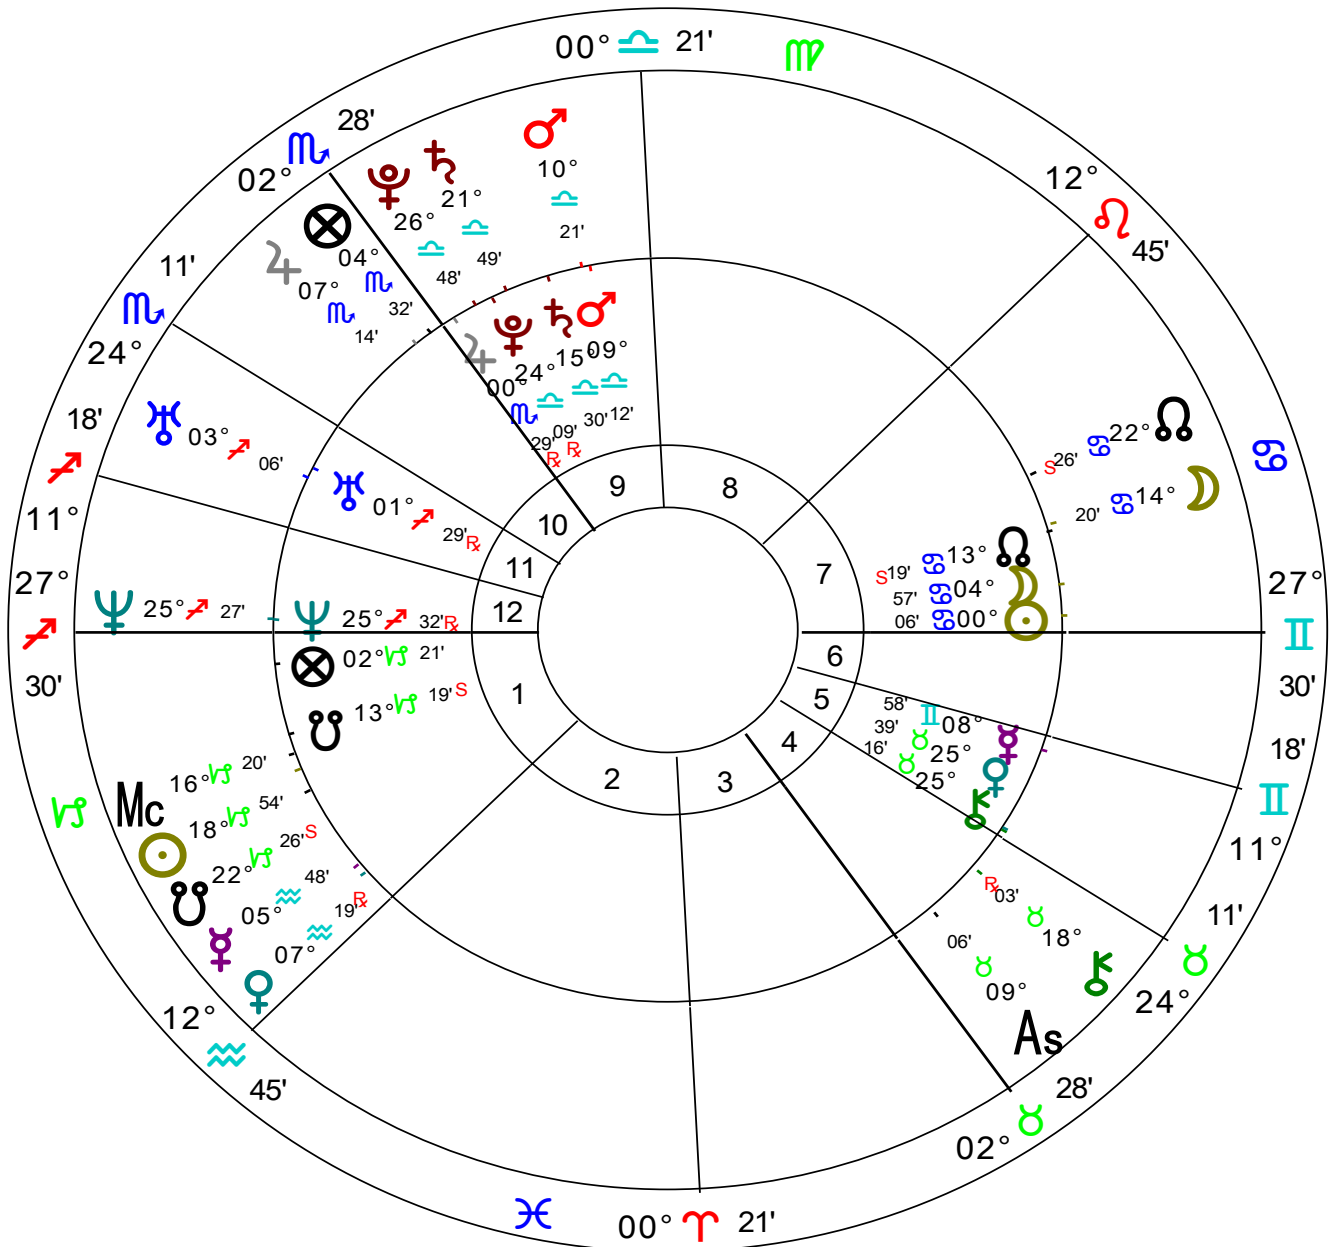

Inner Wheel  
**Prince William**  
 Natal Chart  
 Jun 21 1982, Mon  
 9:03 pm BST -1:00  
 London, UK  
 51°N30' 00°W10'  
*Geocentric*  
*Tropical*  
*Placidus*  
*True Node*

Outer Wheel  
**Princess Catherine (Kate)**  
 Natal Chart  
 Jan 9 1982, Sat  
 12:00 pm UT +0:00  
 Reading, UK  
 51°N28' 00°W59'  
*Geocentric*  
*Tropical*  
*Placidus*  
*True Node*