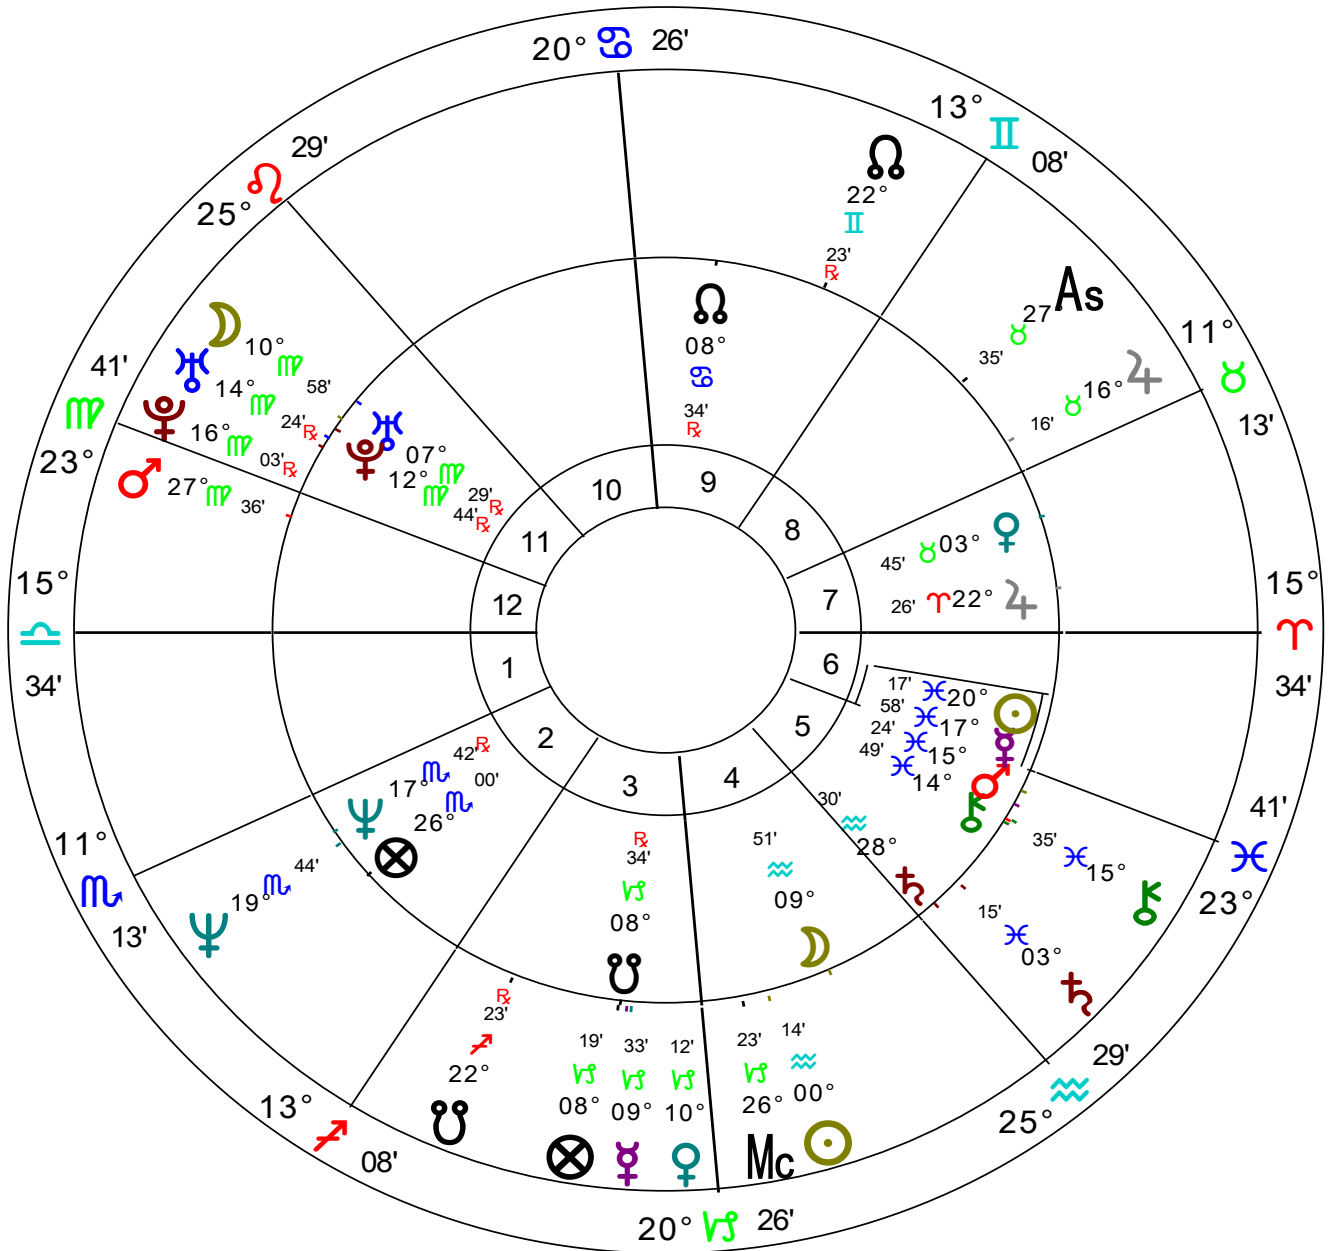

Inner Wheel  
**Prince Edward**  
 Natal Chart  
 Mar 10 1964, Tue  
 8:15 pm UT +0:00  
 London, UK  
 51°N30' 00°W10'  
*Geocentric*  
*Tropical*  
*Placidus*  
*True Node*

Outer Wheel  
**Sophie Rhys-Jones**  
 Natal Chart  
 Jan 20 1965, Wed  
 12:00 pm GMT +0:00  
 Oxford, UK  
 51°N46' 00°W15'  
*Geocentric*  
*Tropical*  
*Placidus*  
*True Node*