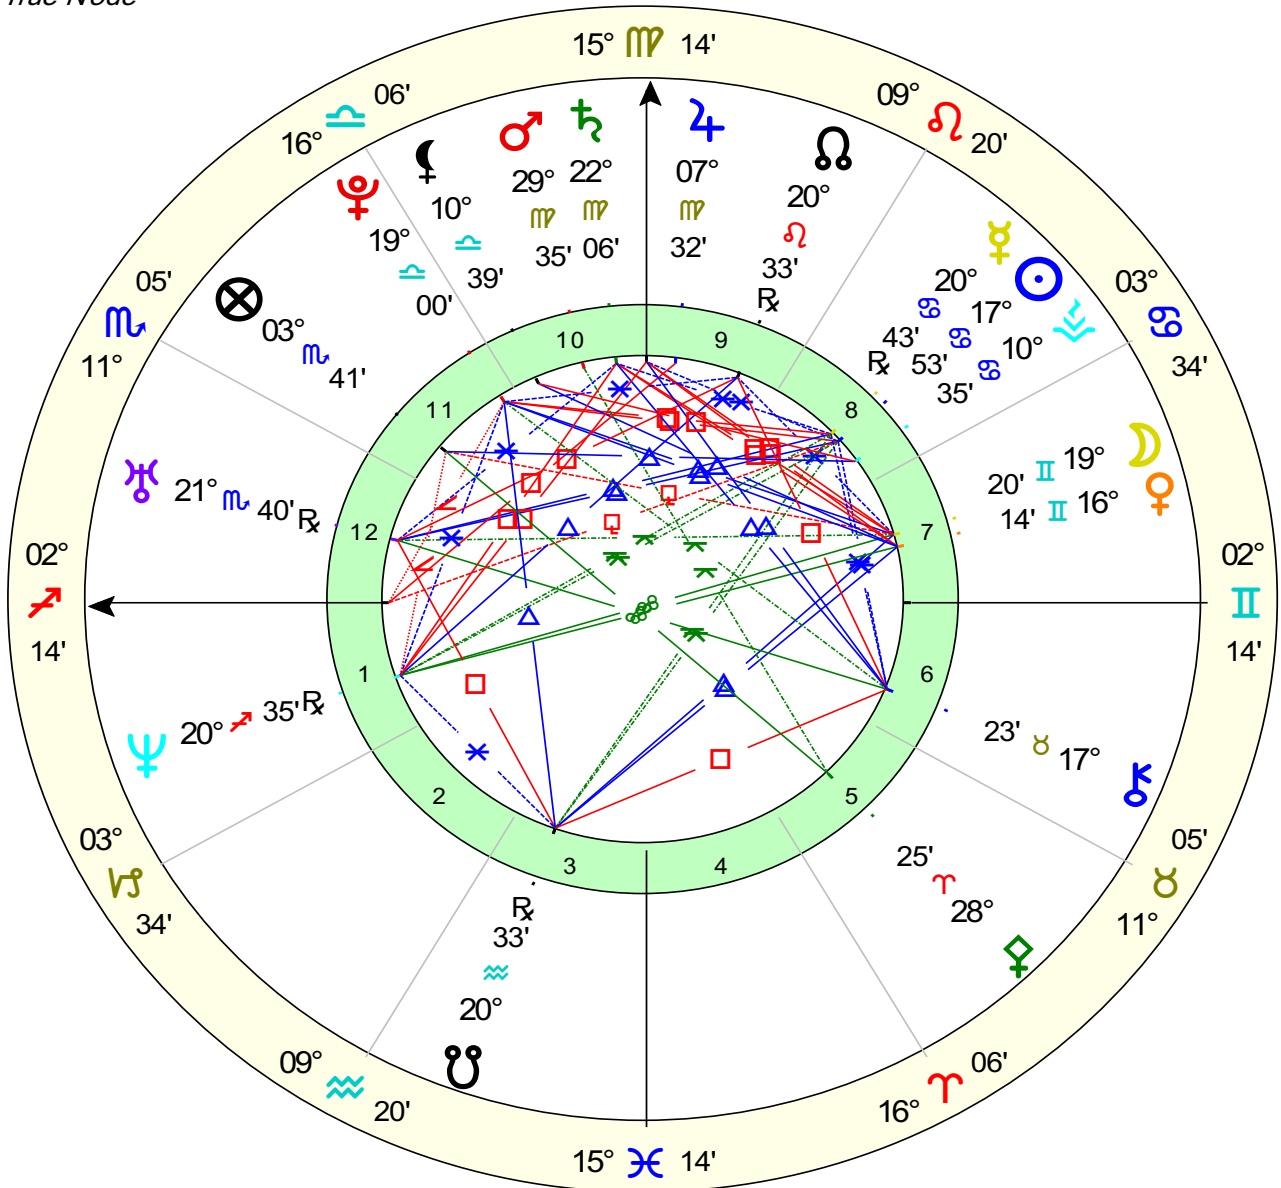

## Natal Chart

Jul 9 1980, Wed

5:00 pm PDT +7:00

Salinas, CA

36°N 40' 40" 121°W 39' 16"

Geocentric

Tropical

Placidus

True Node

Chart Prepared by:

Dr. Loretta J. Standley, FIAMA

www.drstandley.com

P. O. Box 23351

St. Louis MO 63156

1-314-420-5099