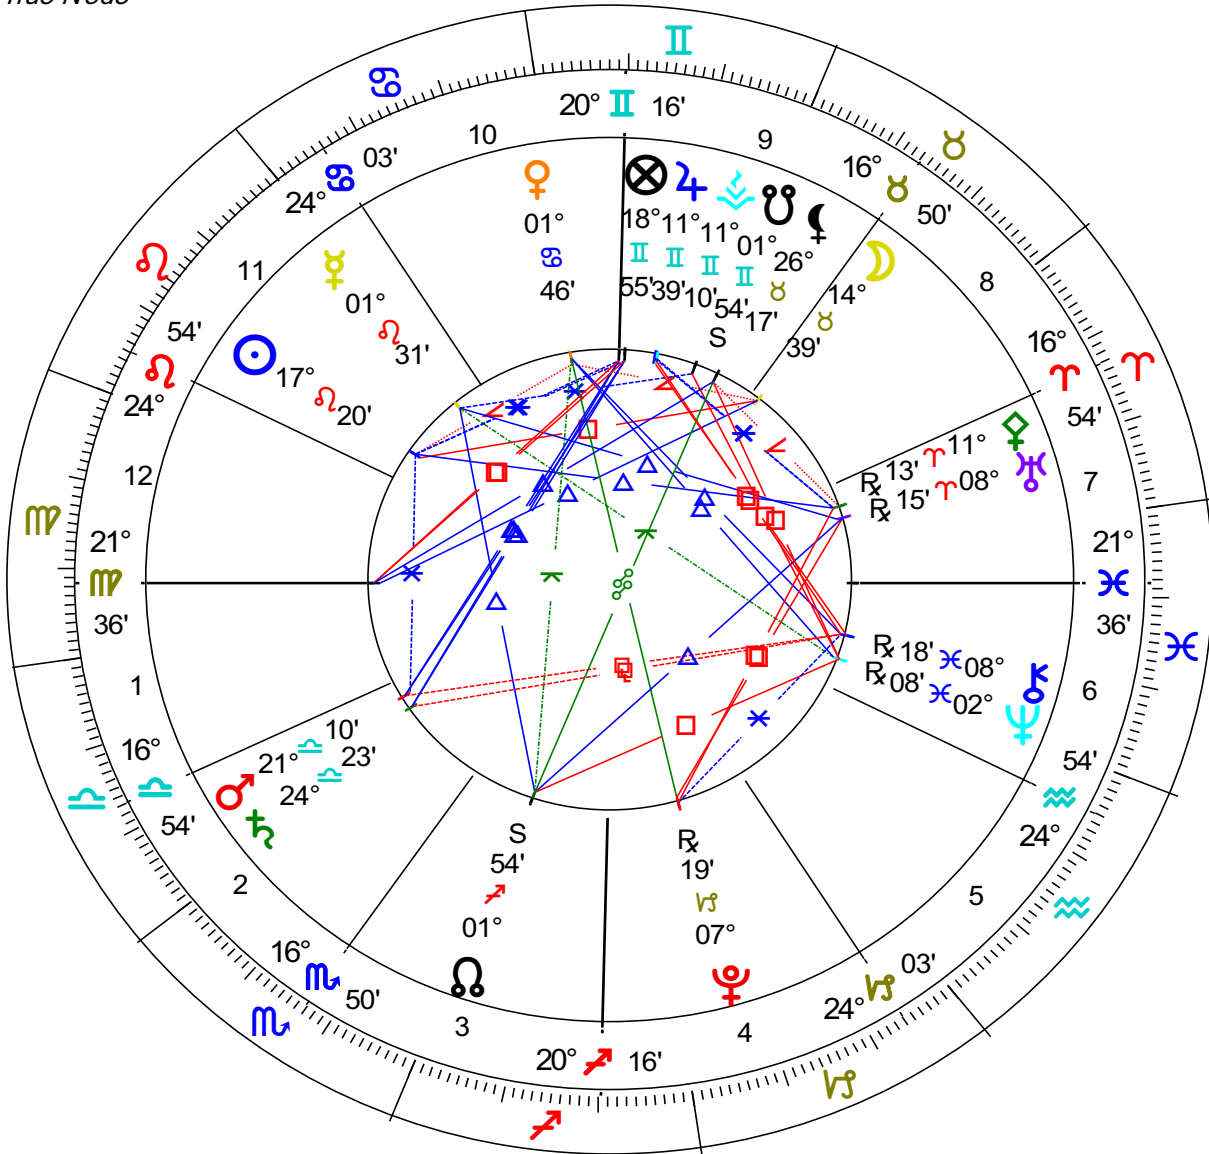

# Transits Aug 9 2012

## Event Chart

Aug 9 2012, Thu  
9:00 am EDT +4:00  
New York, NY  
40°N42'51" 074°W00'23"

Geocentric  
Tropical  
Placidus  
True Node

Chart Prepared by:  
Dr. Loretta J. Standley, FIAMA  
www.drstandley.com  
P. O. Box 23351  
St. Louis MO 63156  
1-314-420-5099

**Kris Jenner**  
**Natal Chart**  
 Nov 5 1955, Sat  
 12:00 pm PST +8:00  
 San Diego, CA  
 32°N 42' 55" 117°W 09' 23"  
*Geocentric*  
*Tropical*  
*Placidus*  
*True Node*

**Chart Prepared by:**  
 Dr. Loretta J. Standley, FIAMA  
 www.drstandley.com  
 P. O. Box 23351  
 St. Louis MO 63156  
 1-314-420-5099