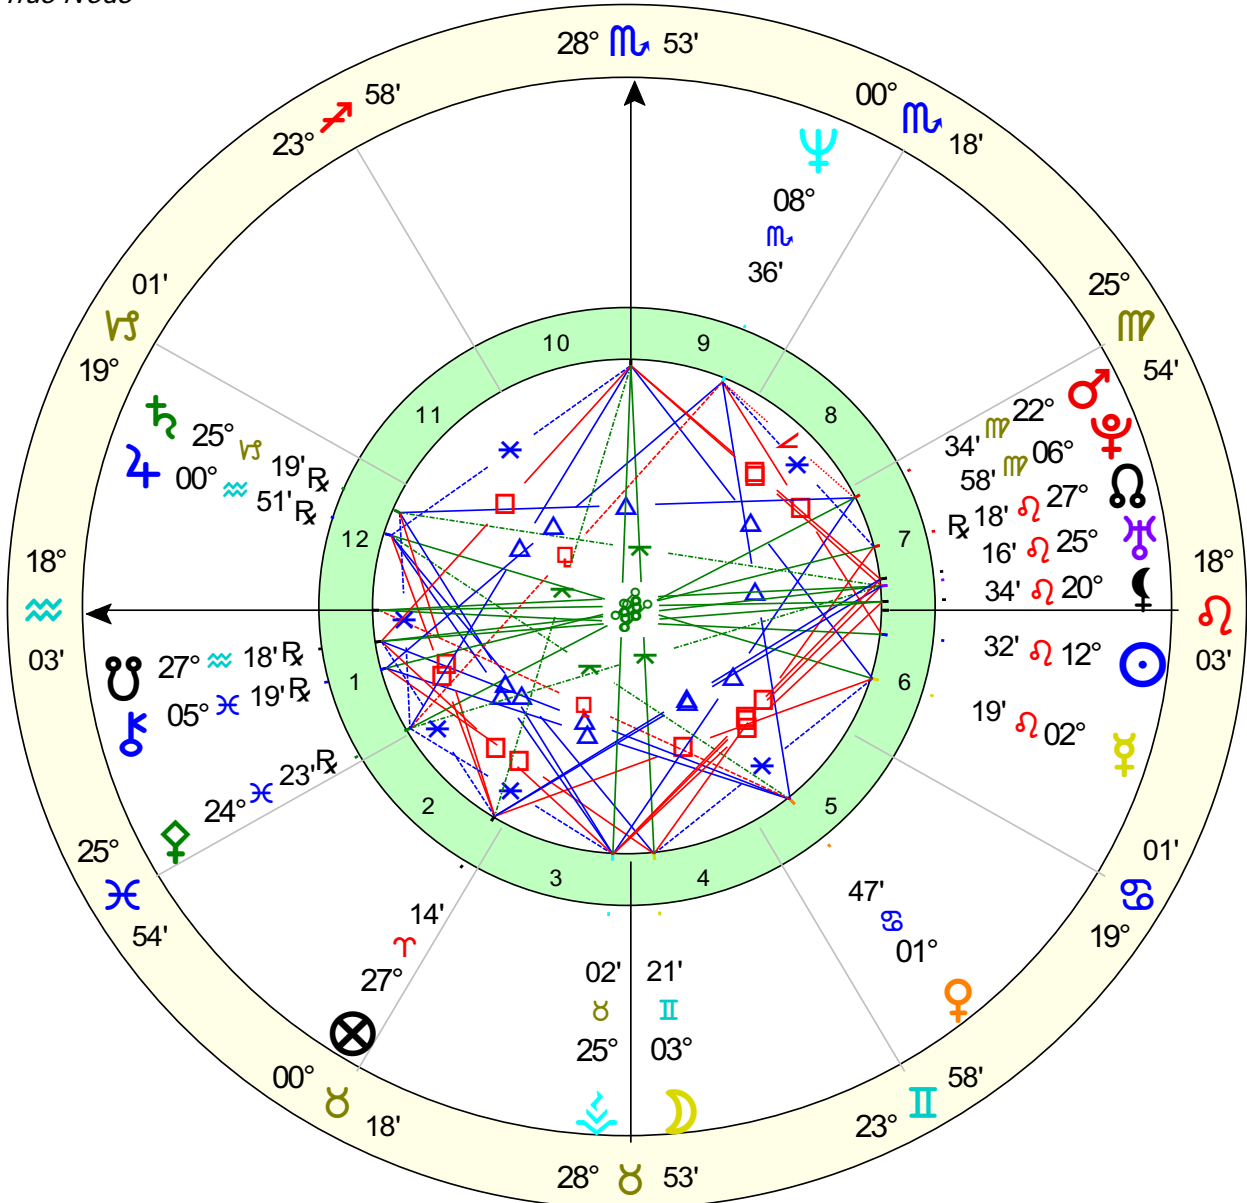

President Obama Natal Chart

Aug 4 1961, Fri
7:24 pm AHST +10:00
Honolulu, Hawaii
21°N 18'25" 157°W 51'30"

Geocentric
Tropical
Placidus
True Node

Chart Prepared by:
Dr. Loretta J. Standley, FIAMA
www.drstandley.com
P. O. Box 23351
St. Louis MO 63156
1-314-420-5099

Joseph Biden
Natal Chart
Nov 20 1942, Fri
12:00 pm EWT +4:00
Scranton, PA
41°N 24' 32" 075°W 39' 46"
Geocentric
Tropical
Placidus
True Node

Chart Prepared by:
Dr. Loretta J. Standley, FIAMA
www.drstandley.com
P. O. Box 23351
St. Louis MO 63156
1-314-420-5099

Mitt Romney
Natal Chart
 Mar 12 1947, Wed
 12:00 pm EST +5:00
 Detroit, Michigan
 42°N 19' 53" 083°W 02' 45"
Geocentric
Tropical
Placidus
True Node

Chart Prepared by:
 Dr. Loretta J. Standley, FIAMA
 www.drstandley.com
 P. O. Box 23351
 St. Louis MO 63156
 1-314-420-5099

Paul Ryan
Natal Chart
Jan 29 1970, Thu
12:00 pm CST +6:00
Janesville, Wisconsin
42°N40'58" 089°W01'07"
Geocentric
Tropical
Placidus
True Node

Chart Prepared by:
Dr. Loretta J. Standley, FIAMA
www.drstandley.com
P. O. Box 23351
St. Louis MO63156
1-314-420-5099