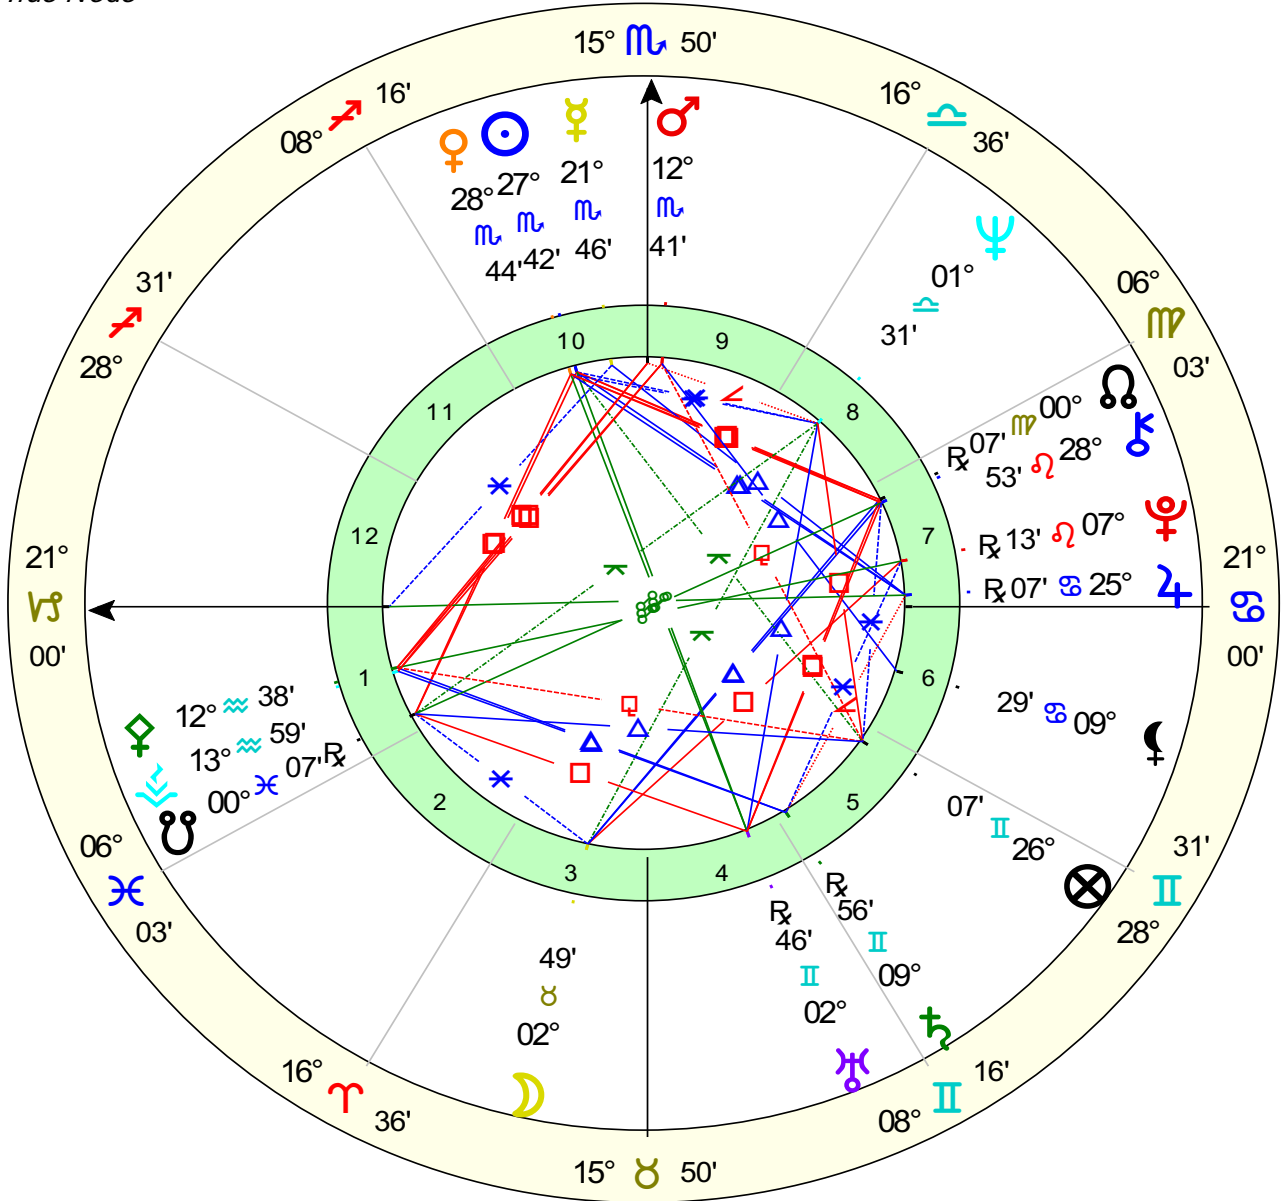

President Obama Natal Chart

Aug 4 1961, Fri
7:24 pm AHST +10:00
Honolulu, Hawaii
21°N 18'25" 157°W 51'30"

Geocentric
Tropical
Placidus
True Node

Chart Prepared by:
Dr. Loretta J. Standley, FIAMA
www.drstandley.com
P. O. Box 23351
St. Louis MO 63156
1-314-420-5099

Joseph Biden
Natal Chart
Nov 20 1942, Fri
12:00 pm EWT +4:00
Scranton, PA
41°N 24' 32" 075°W 39' 46"
Geocentric
Tropical
Placidus
True Node

Chart Prepared by:
Dr. Loretta J. Standley, FIAMA
www.drstandley.com
P. O. Box 23351
St. Louis MO 63156
1-314-420-5099

Mitt Romney
Natal Chart
 Mar 12 1947, Wed
 12:00 pm EST +5:00
 Detroit, Michigan
 42°N 19' 53" 083°W 02' 45"
Geocentric
Tropical
Placidus
True Node

Chart Prepared by:
 Dr. Loretta J. Standley, FIAMA
 www.drstandley.com
 P. O. Box 23351
 St. Louis MO 63156
 1-314-420-5099

Paul Ryan
Natal Chart
Jan 29 1970, Thu
12:00 pm CST +6:00
Janesville, Wisconsin
42°N40'58" 089°W01'07"
Geocentric
Tropical
Placidus
True Node

Chart Prepared by:
Dr. Loretta J. Standley, FIAMA
www.drstandley.com
P. O. Box 23351
St. Louis MO63156
1-314-420-5099