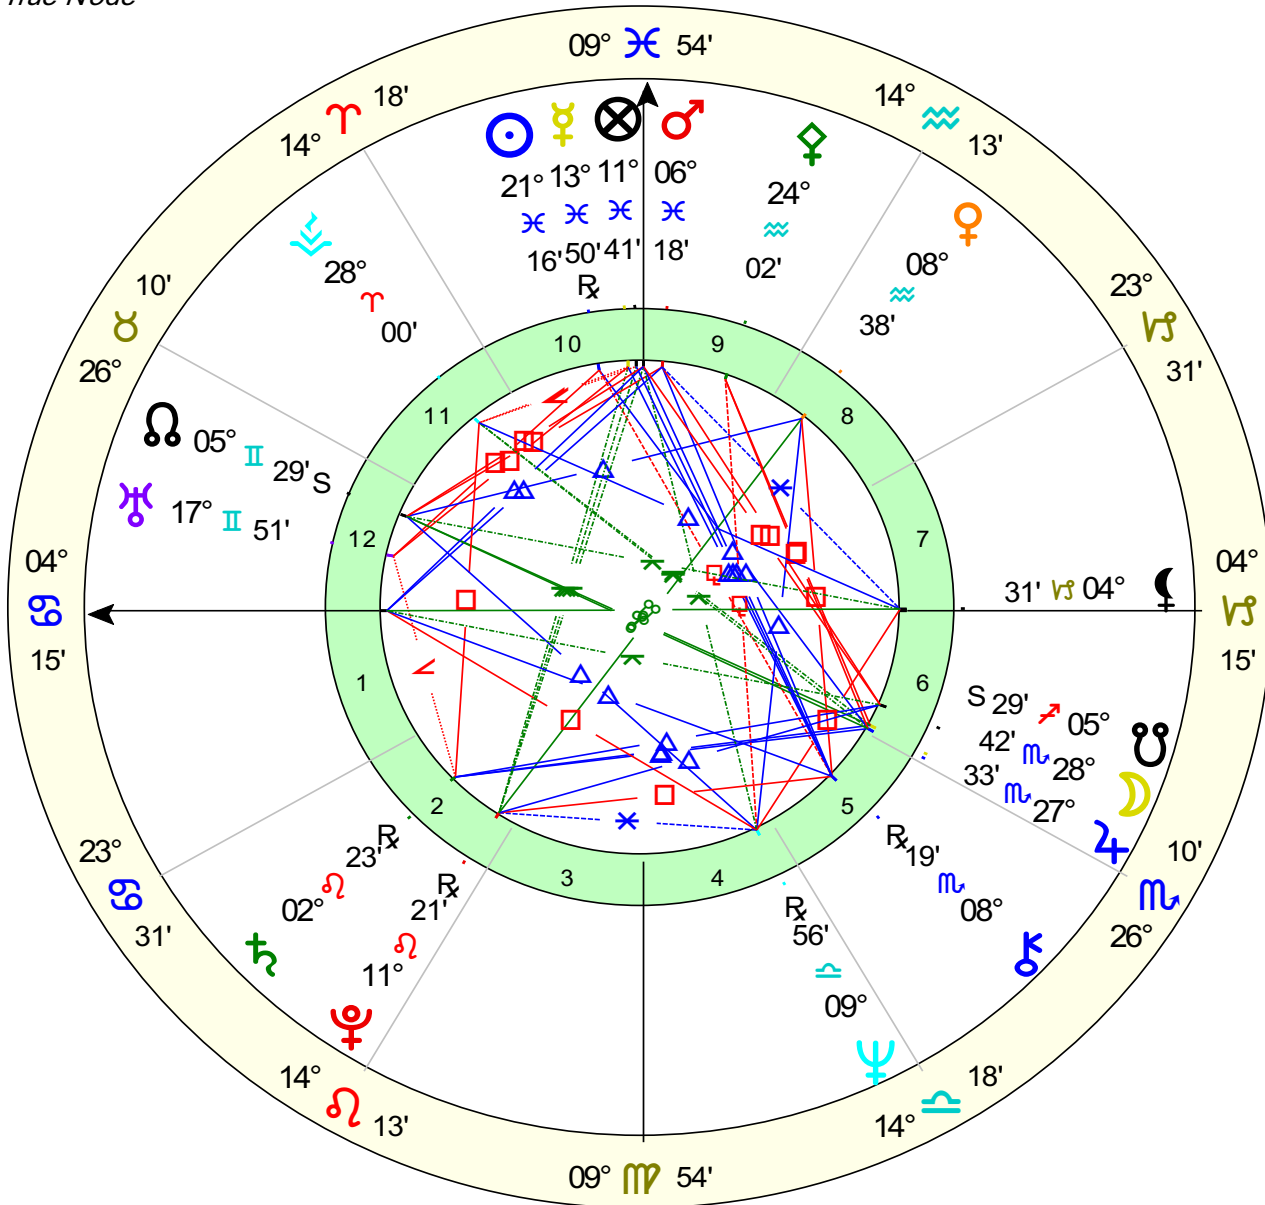

President Obama Natal Chart

Aug 4 1961, Fri
7:24 pm AHST +10:00
Honolulu, Hawaii
21°N 18'25" 157°W 51'30"

Geocentric
Tropical
Placidus
True Node

Chart Prepared by:
Dr. Loretta J. Standley, FIAMA
www.drstandley.com
P. O. Box 23351
St. Louis MO 63156
1-314-420-5099

Joseph Biden
Natal Chart
Nov 20 1942, Fri
12:00 pm EWT +4:00
Scranton, PA
41°N 24' 32" 075°W 39' 46"
Geocentric
Tropical
Placidus
True Node

Chart Prepared by:
Dr. Loretta J. Standley, FIAMA
www.drstandley.com
P. O. Box 23351
St. Louis MO 63156
1-314-420-5099

Mitt Romney
Natal Chart
 Mar 12 1947, Wed
 12:00 pm EST +5:00
 Detroit, Michigan
 42°N 19' 53" 083°W 02' 45"
Geocentric
Tropical
Placidus
True Node

Chart Prepared by:
 Dr. Loretta J. Standley, FIAMA
 www.drstandley.com
 P. O. Box 23351
 St. Louis MO 63156
 1-314-420-5099

Paul Ryan
Natal Chart
Jan 29 1970, Thu
12:00 pm CST +6:00
Janesville, Wisconsin
42°N40'58" 089°W01'07"
Geocentric
Tropical
Placidus
True Node

Chart Prepared by:
Dr. Loretta J. Standley, FIAMA
www.drstandley.com
P. O. Box 23351
St. Louis MO63156
1-314-420-5099